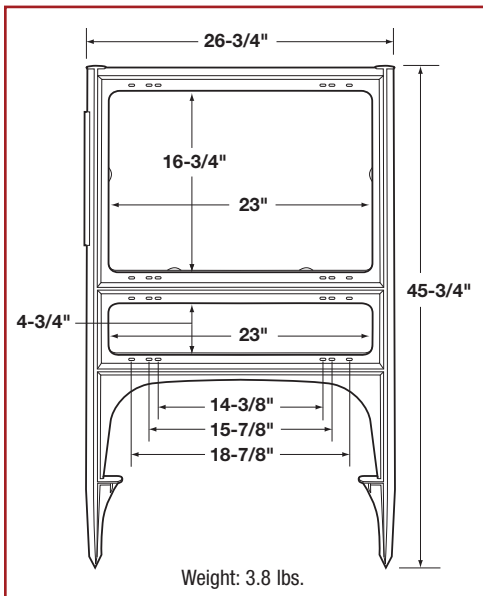

Realicade & T-cade

REALICADE DIMENSIONS

T-CADE DIMENSIONS

MADE IN THE USA

PLASTICADE PRODUCTS

7700 Austin Avenue
 Skokie, IL 60077
 phone (800) 772-0355
 fax (847) 966-8074
www.plasticade.com

800.253.1569 | wensco.com