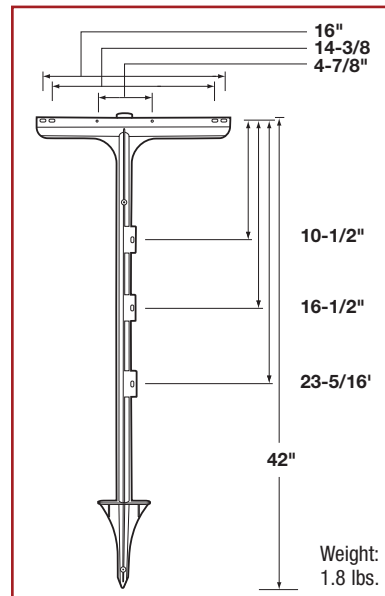

Realicade & T-cade

REALICADE DIMENSIONS

T-CADE DIMENSIONS

MADE IN THE USA

PLASTICADE PRODUCTS

7700 Austin Avenue
 Skokie, IL 60077
 phone (800) 772-0355
 fax (847) 966-8074
www.plasticade.com

800.253.1569 | wensco.com