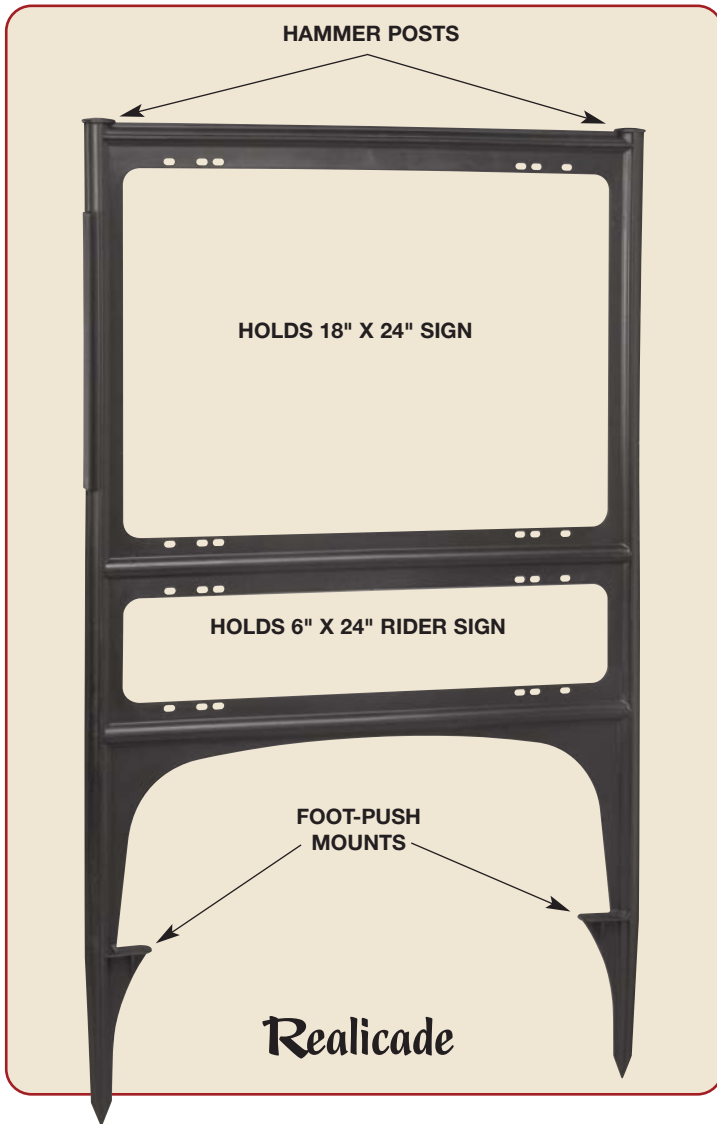

Realicade & T-cade

REALICADE DIMENSIONS

T-CADE DIMENSIONS

MADE IN THE USA

PLASTICADE PRODUCTS

7700 Austin Avenue
 Skokie, IL 60077
 phone (800) 772-0355
 fax (847) 966-8074
www.plasticade.com

800.253.1569 | wensco.com