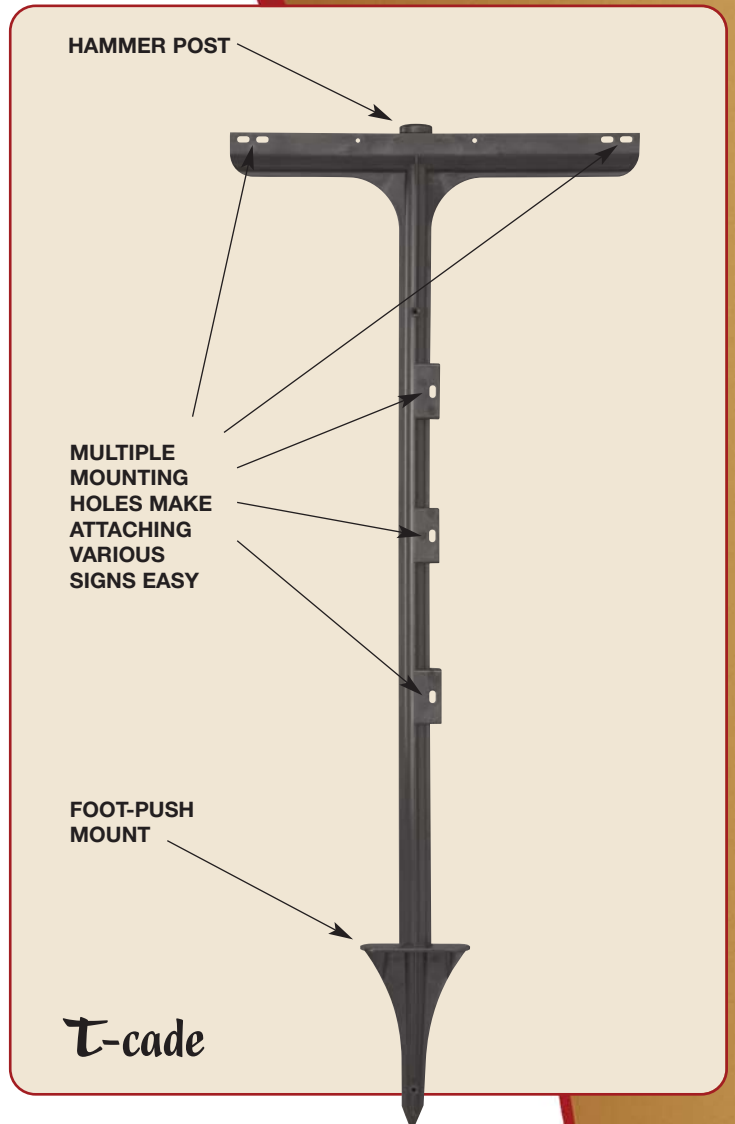

Realicade & T-cade

REALICADE DIMENSIONS

T-CADE DIMENSIONS

MADE IN THE USA

PLASTICADE PRODUCTS

7700 Austin Avenue
 Skokie, IL 60077
 phone (800) 772-0355
 fax (847) 966-8074
www.plasticade.com

800.253.1569 | wensco.com